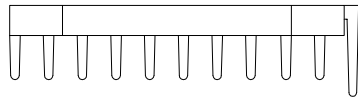

PORTA BLINDATA Modello ARIETE

Scheda Tecnica - Sezione orizzontale porta blindata

rapp. 1:5

PARTICOLARE GUARNIZIONE UNIBLIND

PARTICOLARE TERMINALE NO-AIR

PARTICOLARE TELAIO-CONTROTELAIO RINFORZATO SPESSORE 25/10 - rapp. 1:2